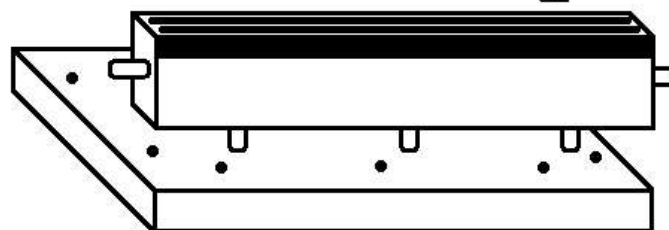

TERRARIUM PLUS

Diversa Sp. z o.o.
u. Krasnowolska 50, 02-849 Warszawa
Zakład w Prudniku:
ul. Preżyńska 23, 48-200 Prudnik
tel. (+48) 77 436 41 11
e-mail: biuro@diversa.com.pl
www.diversa.info.pl

	40		32		44		4		2
	39		23		1		4		2

150x80x92
GLASS 0,596 x 0,502 x3