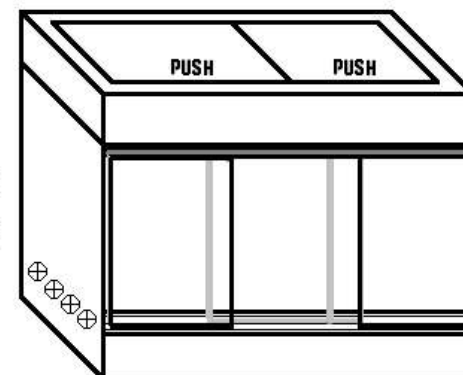

TERRARIUM PLUS

Diversa Sp. z o.o.
u. Krasnowolska 50, 02-849 Warszawa
Zakład w Prudniku:
ul. Preżyńska 23, 48-200 Prudnik
tel. (+48) 77 436 41 11
e-mail: biuro@diversa.com.pl
www.diversa.info.pl

	40		32		44		4		2
	39		23		1		4		2

150x80x92
GLASS 0,596 x 0,502 x3