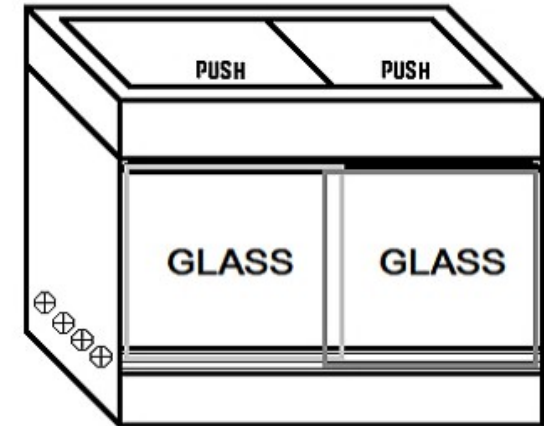

- | | | | | |
|----|----|----|---|---|
| 24 | 16 | 16 | 1 | 2 |
| 24 | 17 | 1 | 1 | 2 |

- | | |
|-------------------------------|------------------|
| -2 | 100x40x52 |
| GLASS 0,277 x 0,495 x2 | |

TERRARIUM PLUS